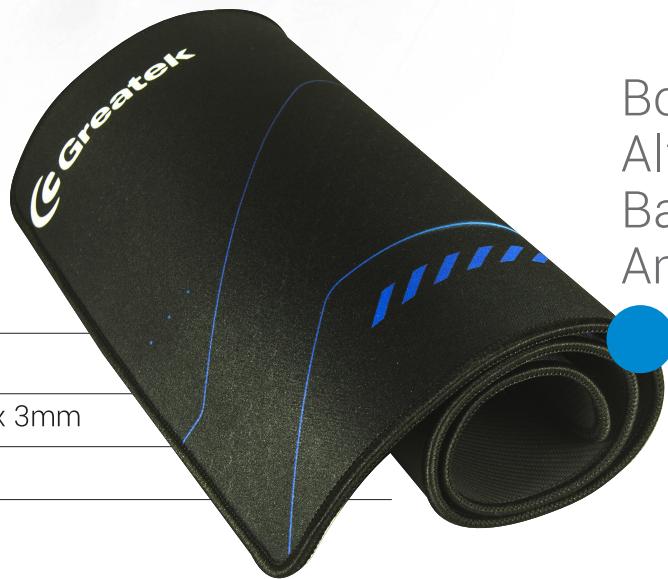

# Mouse Pad Gamer Estendido

MPADEXT02

700X300 AZUL

Bordas costuradas  
Alta durabilidade  
Base de borracha  
Antiderrapante

Cor: Azul

Tamanho: 700 x 300 x 3mm

Peso: 0,397Kg

Suporte: whatsapp 12 9 9100 6131  
suporte@greatek.com.br  
www.greatek.com.br