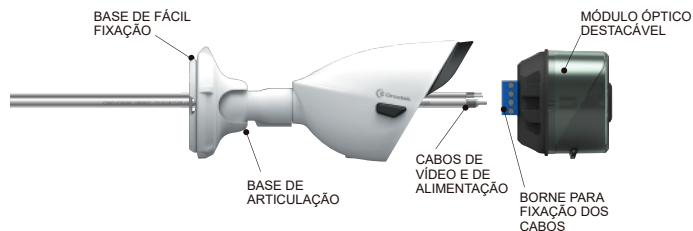

# Jetcam Branca 4x1 2.0MPixel

## Jetcam Branca 4x1 2.0MPixel

A linha Full HD da Greatek agora conta com a Jetcam Multifunção 4x1.

A melhor relação custo x benefício do mercado.

Com resolução de 2.0Mp, lente de 3.6mm e IR de 30m ela proporciona alta definição de imagem em ambientes internos e externos.

Saiba Mais!

BALLUN INTEGRADO

MÓDULO ÓPTICO DESTACÁVEL

SUPER PROTEÇÃO

PRODUTO NACIONAL

## Especificações

<b>Tipo de chassis:</b>	Jetcam
<b>Aplicação:</b>	Externo
<b>Sensor de imagem:</b>	1/2.7" (CMOS)
<b>Linhas horizontais:</b>	2.0Mpixel (1920H)
<b>Pixel efetivo:</b>	1920 (H) x 1080 (V)
<b>Resolução de saída:</b>	HD 1080p
<b>Saída de vídeo:</b>	CVBS/AHD-H/HDTV (v2.0)/HDCVI
<b>DSP:</b>	Sim
<b>Controle coaxial:</b>	Sim
<b>Lente:</b>	3.6mm
<b>Ângulo de visão:</b>	95 graus
<b>Quantidade de LEDs:</b>	18
<b>Distância do Infravermelho:</b>	30 metros
<b>Índice de Proteção:</b>	IP66
<b>Formato de vídeo:</b>	NTSC
<b>AGC:</b>	Automático
<b>BLC:</b>	Sim
<b>White Balance:</b>	Automático
<b>Redução de ruído:</b>	Sim
<b>Smart IR:</b>	Sim
<b>Iluminação mínima (AGC ON):</b>	0.05Lux
<b>Iluminação mínima (IR Ligado):</b>	0Lux
<b>Relação sinal ruído:</b>	>65dB
<b>Obturador eletrônico (Automático):</b>	1/30 - 1/100.000 seg
<b>Alimentação:</b>	12VDC
<b>Vídeo balun integrado:</b>	Sim
<b>Conector de alimentação:</b>	Borne
<b>Consumo com IR Ligado:</b>	< 5W
<b>Temperatura e umidade:</b>	-10°C ~60°C / <90%
<b>Proteção de surto:</b>	Suporta até 4KV