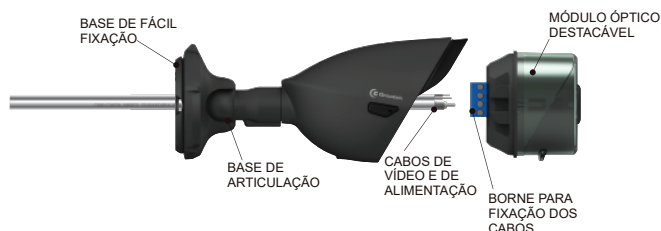

# Jetcam Cinza 4x1 2.0MPixel

1080p

INSTALAÇÃO  
**3X**  
MAIS RÁPIDA  
DO QUE AS CONVENCIONAIS

✓ Balun Integrado

## Jetcam Cinza 4x1 2.0MPixel

A linha Full HD da Greatek agora conta com a Jetcam Multifunção 4x1. A melhor relação custo x benefício do mercado. Com resolução de 2.0Mp, lente de 3.6mm e IR de 30m ela proporciona alta definição de imagem em ambientes internos e externos.

BALUN INTEGRADO

MOD

MÓDULO ÓPTICO DESTACÁVEL

IP66

SUPER PROTEÇÃO

PRODUTO NACIONAL

## Especificações

<b>Tipo de chassis:</b>	Jetcam
<b>Aplicação:</b>	Externo
<b>Sensor de imagem:</b>	1/2.7" (CMOS)
<b>Linhas horizontais:</b>	2.0Mpixel (1920H)
<b>Pixel efetivo:</b>	1920 (H) x 1080 (V)
<b>Resolução de saída:</b>	HD 1080p
<b>Saída de vídeo:</b>	CVBS/AHD-H/HDTV (v2.0)/HDCVI
<b>DSP:</b>	Sim
<b>Controle coaxial:</b>	Sim
<b>Lente:</b>	3.6mm
<b>Ângulo de visão:</b>	95 graus
<b>Quantidade de LEDs:</b>	18
<b>Distância do Infravermelho:</b>	30 metros
<b>Índice de Proteção:</b>	IP66
<b>Formato de vídeo:</b>	NTSC
<b>AGC:</b>	Automático
<b>BLC:</b>	Sim
<b>White Balance:</b>	Automático
<b>Redução de ruído:</b>	Sim
<b>Smart IR:</b>	Sim
<b>Iluminação mínima (AGC ON):</b>	0.05Lux
<b>Iluminação mínima (IR Ligado):</b>	0Lux
<b>Relação sinal ruído:</b>	>65dB
<b>Obturador eletrônico (Automático):</b>	1/30 - 1/10000 seg
<b>Alimentação:</b>	12VDC
<b>Vídeo balun integrado:</b>	Sim
<b>Conector de alimentação:</b>	Borne
<b>Consumo com IR Ligado:</b>	< 5W
<b>Temperatura e umidade:</b>	-10°C ~60°C / <90%
<b>Proteção de surto:</b>	Suporta até 4KV