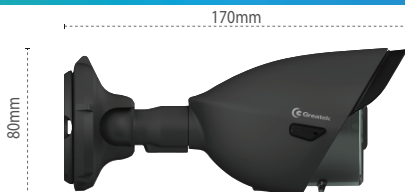

Jetcam Cinza

Full HD 2.0MPixel

Especificações

Tipo de chassis:	Jetcam
Aplicação:	Externo
Sensor de imagem:	1/2.7" (CMOS)
Linhas horizontais:	2.0Mpixel (1920H)
Pixel efetivo:	1920 (H) x 1080 (V)
Resolução de saída:	HD 1080p
Saída de vídeo:	CVBS/AHD-H/HDTV (v2.0)/HDCVI
DSP:	Sim
Controle coaxial:	Sim
Lente:	3.6mm
Ângulo de visão:	95 graus
Quantidade de LEDs:	18
Distância do Infravermelho:	30 metros
Índice de Proteção:	IP66
Formato de vídeo:	NTSC
AGC:	Automático
BLC:	Sim
White Balance:	Automático
Redução de ruído:	Sim
Smart IR:	Sim
Iluminação mínima (AGC ON):	0.05Lux
Iluminação mínima (IR Ligado):	0Lux
Relação sinal ruído:	>65dB
Obturador eletrônico (Automático):	1/30 - 1/10000 seg
Alimentação:	12VDC
Vídeo balun integrado:	Sim
Conector de alimentação:	Borne
Consumo com IR Ligado:	< 5W
Temperatura e umidade:	-10°C ~60°C / <90%
Proteção de surto:	Suporta até 4KV