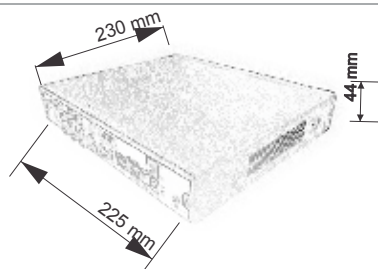

Especificações técnicas

SEG-DVR04C

Standalone DVR 04 canais.

FULL
D1

2x
USB

LAN

Tamanho e peso

Menor e mais leve.

Altura: 44 mm

Largura: 255 mm

Profundidade: 230 mm

Peso: 910 gramas

Hardware

Muito mais conexões.

Sistema:	NTSC
Compressão de vídeo:	H.264
Entradas de vídeo:	4 x BNC
Saídas de vídeo:	1 x BNC 1 x VGA
Entradas de áudio:	1 x RCA
Saídas de áudio:	1 x RCA
Portas USB:	2 x USB
Portas de Ethernet:	1 x RJ45 10/100Mbps