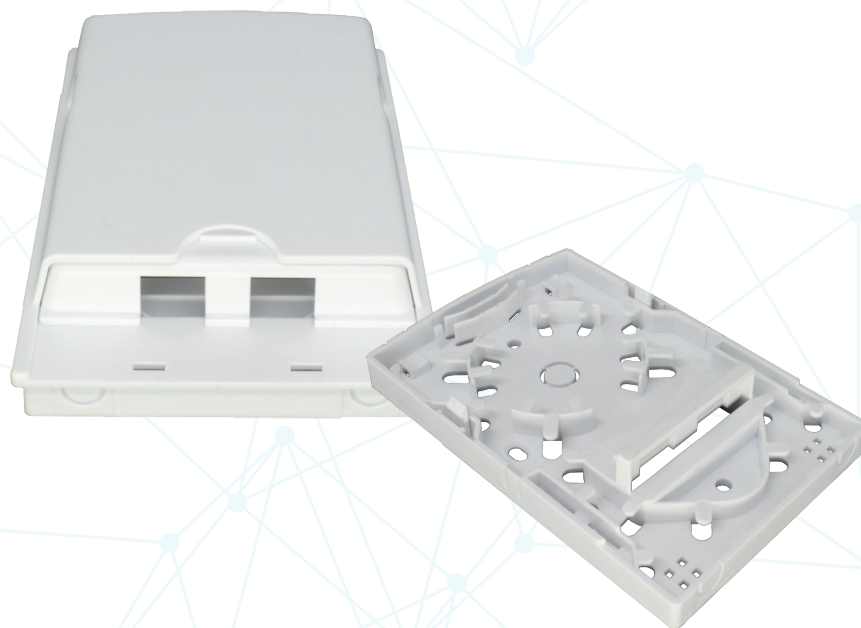

Ponto de Terminação Óptica

Maior segurança na instalação.

Desenvolvida para instalação indoor em redes FTTH, o ponto de terminação óptica PTO2FO002 é ideal para acomodar a fibra óptica de forma segura e eficiente. Conta ainda com mais segurança na instalação e um espaço maior para acomodação de sobra técnica.

- **MAIOR PROTEÇÃO PARA OS CONECTORES**
- **DUAS PORTAS**
- **MATERIAL ABS**
- **MONTAGEM INTERNA NA PAREDE**

Especificações Técnicas

Tamanho:	130x84x25mm
Peso:	0,065kg
Portas:	2 (duas)
Material:	ABS