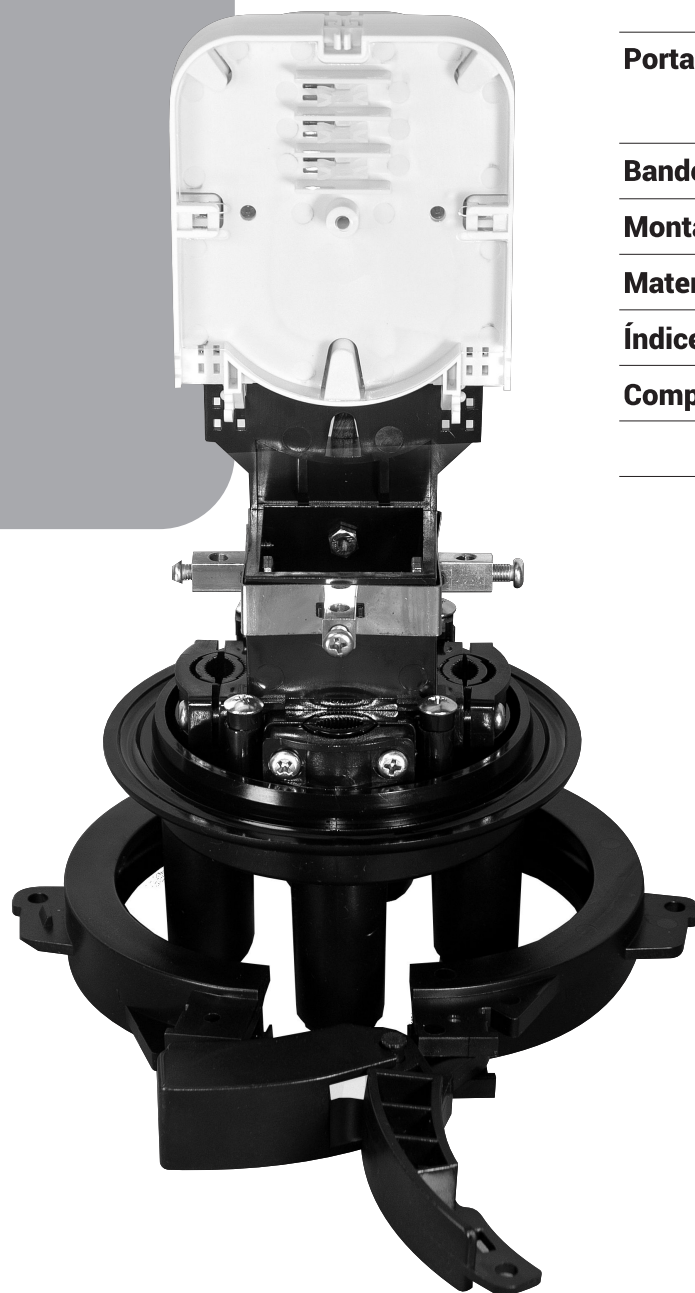

CEO**12F48**

● **IP68**

Caixa de Emenda Óptica

Com 2 bandejas de 12 FO
Expansível até 48 FO

Até 48 fusões ópticas

Suporte para 4 bandejas

Índice de proteção IP68

● Com suporte cordoalha

CEO24F48

● ESPECIFICAÇÃO TÉCNICA

Portas: 1 Porta oval para entrada dos cabos sem sangria

3 Portas circulares de 18mm

Bandeja: Capacidade máxima para até 4 bandejas de 12 fibras

Montagem: Aérea (horizontal) e em postes

Material: Composto PP resistente com proteção UV

Índice de Proteção: IP68

Componentes: Cabeçote • Junta de vedação • Bandejas

Abraçadeira de fechamento • Cúpula

Suporte: whatsapp 12 9 9100 6131
suporte@greatek.com.br
www.greatek.com.br