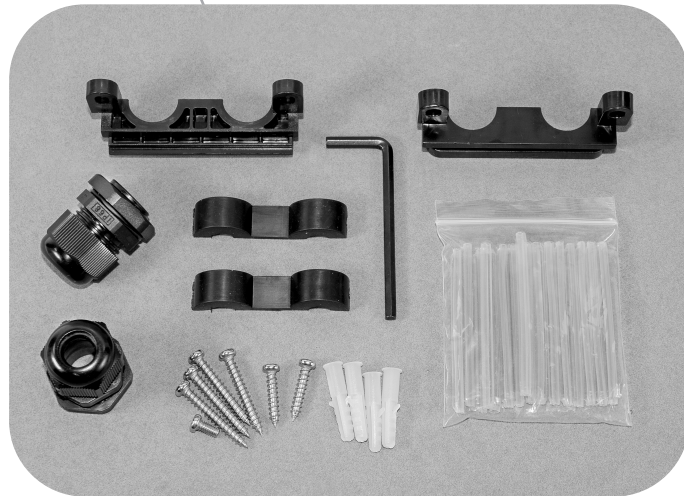

Caixa de Terminação Óptica de 16 portas

CDFO**16S**12

Plástico ABS
Excelente vedação
Possibilita sangria
Aplicação horizontal e vertical

●
CДФO16S102

● Especificação Técnica

Portas: 2 Portas de entrada de 6~12mm com opção de sangria.
16 Portas de saída de 2*3mm para cabo drop.

Bandeja: 12 slots para capacidade máxima de até 24 emendas.

Grau de Proteção: IP66

Montagem: Aérea (horizontal) e em postes

Material: Plástico ABS de alta qualidade.

Acomodações: Compatível com Splitter PLC 1x8 e 1x16
Capacidade para até 16 adaptadores.